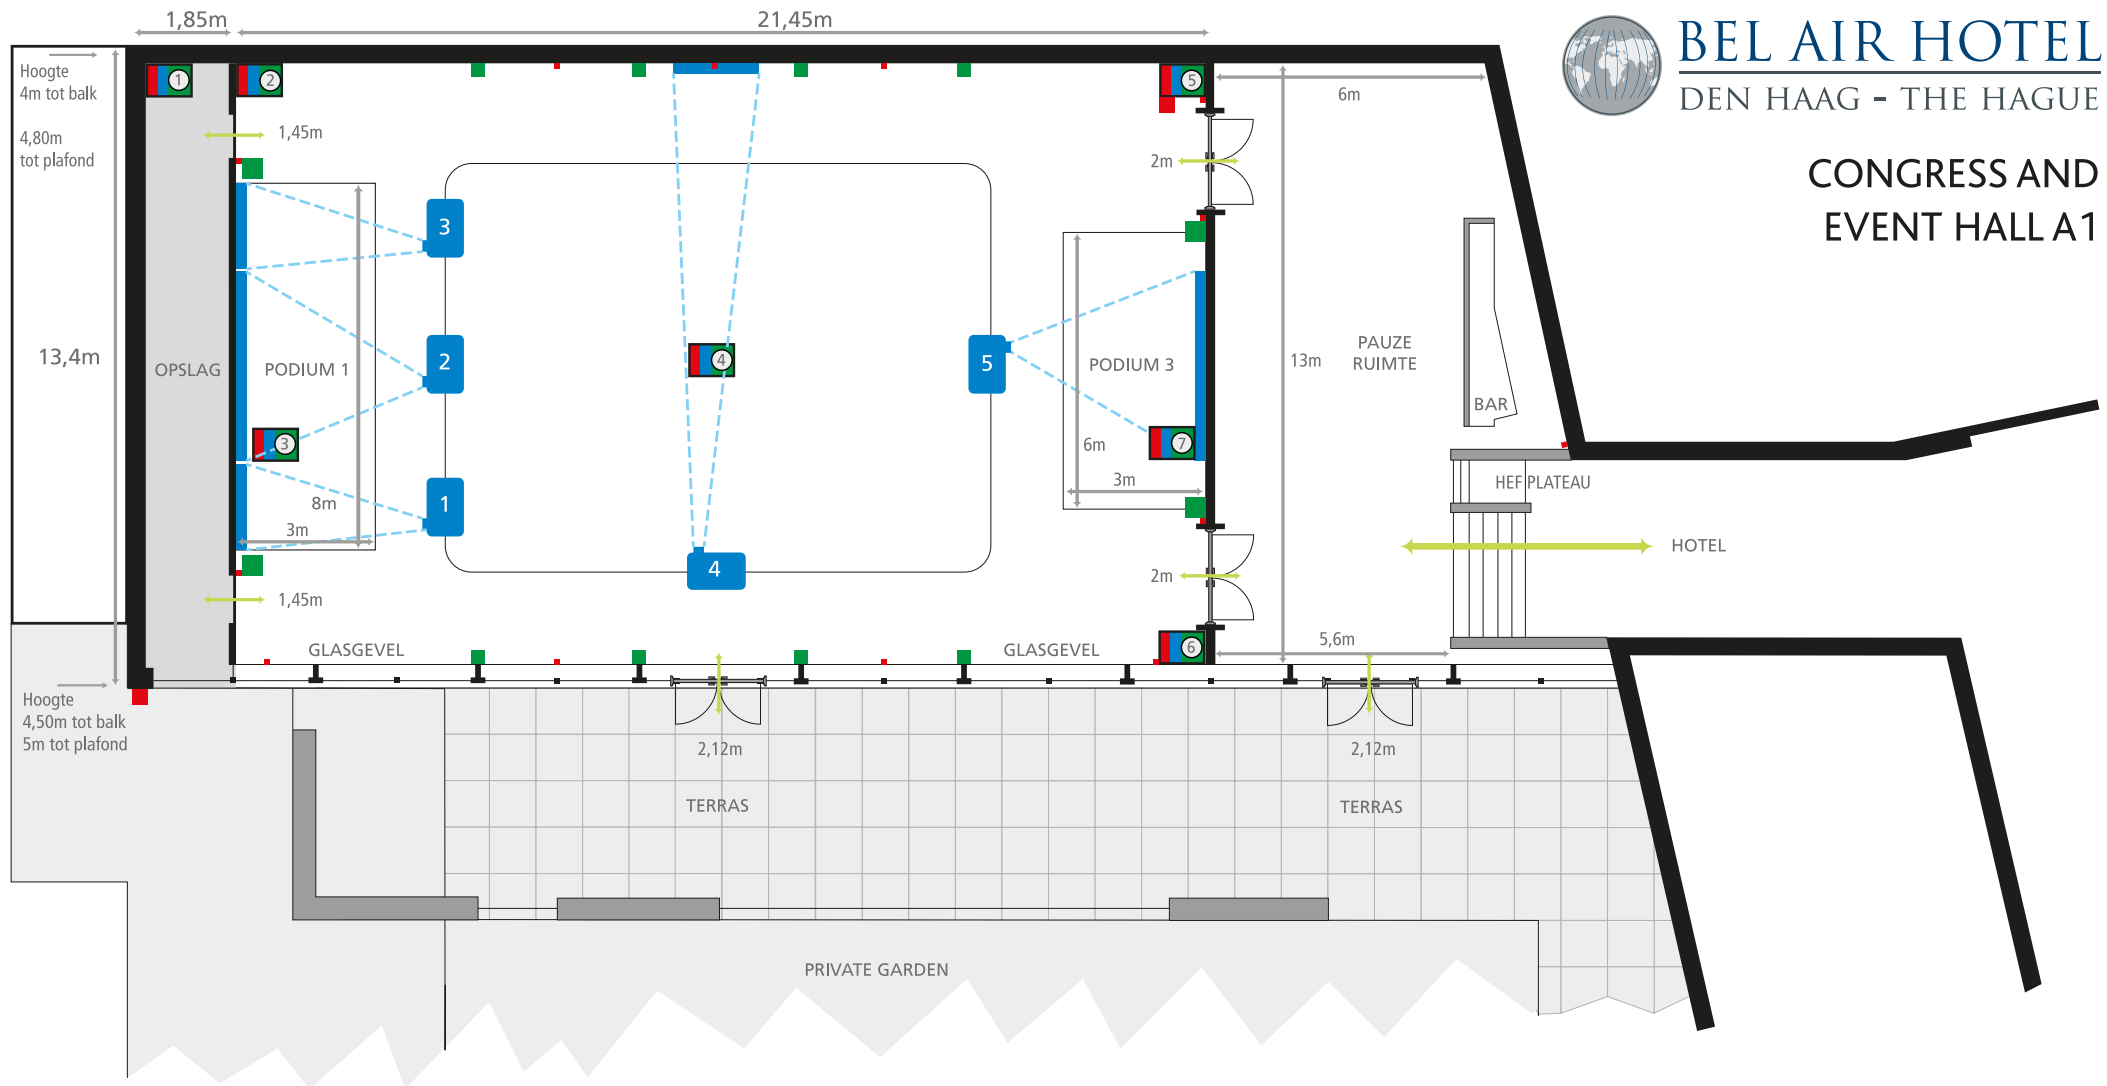

**CONGRESS AND
EVENT HALL A1**

LEGENDA

- • Speakers
- • Subwoofers
- • 220V aansluiting
- • 63 A 380V aansluiting
- • Vluchtroutes

• Beamers + schermen

• Terras

• Deuren

Bedieningspaneel 1

- Mengpaneel 1x
- Versterker 2x
- Automixer 1x
- DVD speler 1x
- Lichtmengpaneel 1x
- Handheld microfoon 4x
- Headset microfoon 4x
- Laptop 1x
- 63A 380V aansluiting 1x
- 220V stroompunt 2x
- VGA ingang 2x

Bedieningspaneel 2

- Beamer 1, 2, 3 en 4
- Zaalverlichting
- Zonwering

Bedieningspaneel 3

- Monitor 1x
- VGA ingang 2x
- 220V stroompunt 3x
- Microfoon ingang 4x
- Kathedermicrofoon 1x
- Audio PC L+R 1x

Bedieningspaneel 4

- Internet aansluiting 1x
- Microfoon ingang 4x

Bedieningspaneel 5

- UTP aansluiting 2x
- Microfoon ingang 17x
- DMX aansluiting 1x
- Input voor stereo automix 2x
- 63A 380V aansluiting 1x
- VGA ingang 4x

Bedieningspaneel 6

- Zaalverlichting
- Zonwering

Bedieningspaneel 7

- 220V stroompunt 2x
- VGA ingang 2x
- Microfoon ingang 7x
- Monitor 1x
- Audio PC L+R 1x